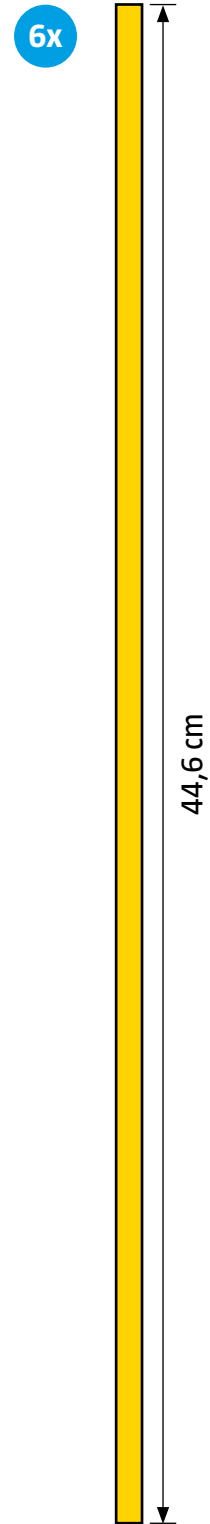

Fußmatte

Rechteckleiste 40 mm x 20 mm

X Bohrmarkierung für 8 mm Bohrungen

Gewindestange M6