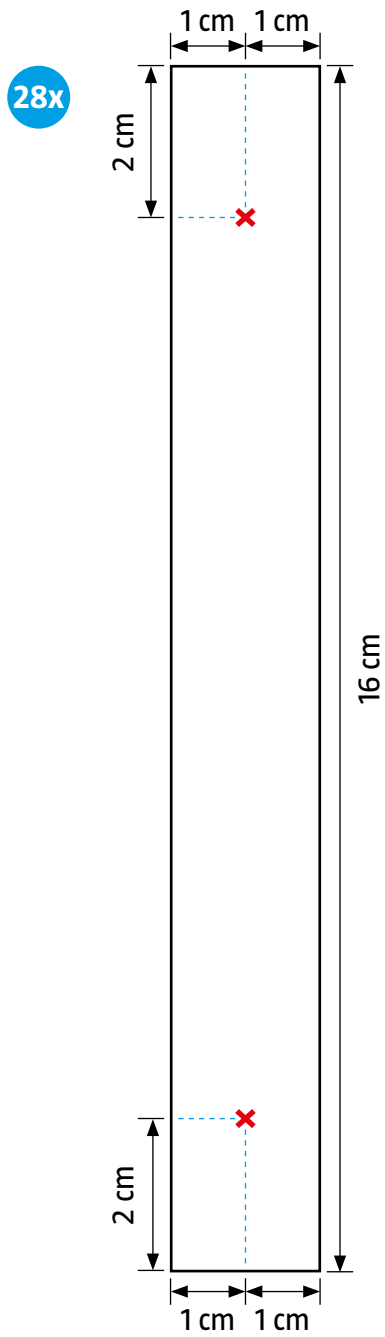

Fußmatte

Rechteckleiste 40 mm x 20 mm

X Bohrmarkierung für 8 mm Bohrungen

Gewindestange M6